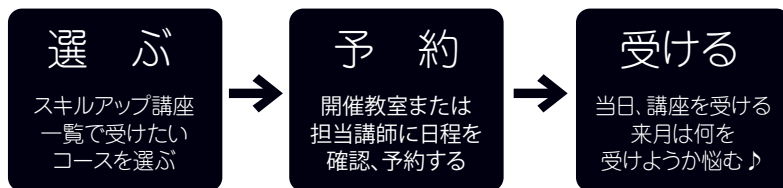

1レッスン30分 初級者向け(経験不要)…★ 初級者向け(要経験)…★★ 中級者向け…★★★

スキルアップレッスンは毎月1回だけ無料で受講の出来るスペシャルレッスンです! ご自身の専攻に関係するコースを選んで道を究めるのもいいですが、可能性を探るためや、単純に楽しむために他楽器のコースを選ばれるのも自由です! グループレッスンなので音楽の輪も広がりますよ♪

**スポーツコース
も追加されました!!!**

ご予約からレッスン当日までの流れ